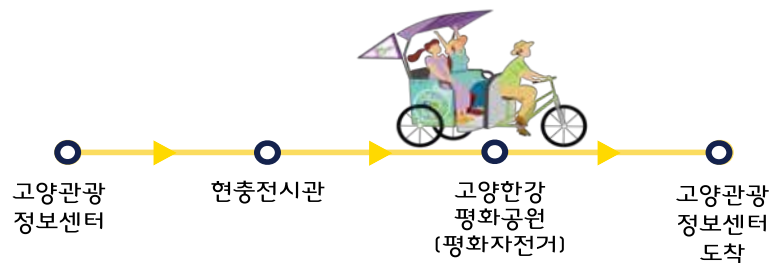

2

숲 내음 가득한 산책로와 탁 트인 자전거 도로를 갖춘 힐링 플레이스로 떠오르고 있다. 한강 민물과 서해 바닷물이 만나 강물이 매일 두 차례 역류하는 한강 하구에 인접한 이 공원은 다양한 동식물이 살아가는 생태계 보고로도 유명하다. 특히 말뚝개와 붉은발 말뚝개는 기수역에 서식하는 대표동물로, 산책로 곳곳에서 이동하는 게를 어렵지 않게 만날 수 있다. ‘야생화 마당’, ‘물억새 군락’ 등에서는 다양한 식물이 눈에 띈다. 또 갈대군락, 용치 탐조대, 물망초 다리, 잉어 다리, 제2돌다리 등 공원 곳곳에는 ‘인생샷을 남길 포토존이 있다. 한강평화공원 코스도 고양관광정보센터에서 출발한다. 이후 현충전시관에서 가이드 해설과 고양한강평화공원에서 평화자전거 체험을 한다. 고양한강평화공원은 한강하구라는 생태적 가치와 전쟁과 분단의 흔적을 엿볼 수 있는 평화의 상징 장소다. 고양시 한강하구 생태와 역사, 평화의 이미지가 어우러졌다. 전쟁의 아픔이 서린 이곳은 고양시 한강하구 하천환경 정비사업을 통해 평화를 여는 곳이 됐다.

강변을 산책할 수 있는 행주나들길과 전망대인 행주 물 사랑 테크와 평화의 염원을 담은 평화정이 자리 잡고 있으며, 행주산성역사공원, 행주산성 등과도 이어진다. 평화의 염원을 이어가는 희망의 공간으로 자리매김할 것으로 기대된다. 시는 프로그램 운영 기간 ‘SNS 공유 이벤트’를 함께 진행한다. 평화자전거를 이용한 뒤 체험 후기와 사진을 해시태그(#고양특레시 #가볼만한곳 #명소 #관광 #체험 #힐링) 2개 이상 함께 올리면 추첨을 통해 기념품을 제공한다. 특히 고양시티투어 프로그램과 연계해 참가자에게 교통 편의를 제공하고 고양관광정보센터의 시민참여 체험행사와 더불어 고양시 관광특구를 돌아볼 수 있는 흥미로운 프로그램도 함께 진행한다. 예약 및 고양시티투어 노선에 대한 자세한 사항은 고양시티투어 홈페이지를 참고하면 된다. 고양시 관계자는 “자연과 생태를 담은 새로운 관광프로그램이 코로나 19로 지친 시민의 마음을 치유하고 알려지지 않은 고양시의 아름다운 자연 관광지를 널리 알리는 좋은 계기가 되길 바란다”고 말했다. ▼

3 대덕생태공원 돌다리 4 한강평화공원 5 물망초다리

5

평화자전거 자연속으로

‘시티투어 홈페이지’를 통해 예약하실 수 있습니다

고양한강평화공원

2022. 6.17.~11.13.

매주 금, 토, 일 / 8월 휴식기 제외

요금: 일반 5,000원, 기타 3,000원

*기타 (장애·경로·학생·아동 등 | 36개월 이하 무료)

고양대덕생태공원

2022. 6.10.~11.13.

매주 금, 토, 일 / 8월 휴식기 제외

요금: 일반 5,000원, 기타 3,000원

*기타 (장애·경로·학생·아동 등 | 36개월 이하 무료)