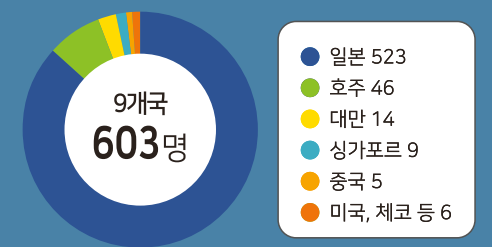

## 5년 연속 취업률 전국 1위! 해외취업 전국 1위!

2017~2021 교육부 발표 [대학정보공시 기준, 졸업생 3,000명 이상 전문대학]

2017~2021 교육부 발표 [대학정보공시 기준, 전문대학]

해외취업  
최근 5년간  
9개국  
603명

2017~2021 교육부 발표 [대학정보공시 기준]

■ 최근 5년간 해외 취업자 수

■ 최근 5년간 국가별 해외 취업자