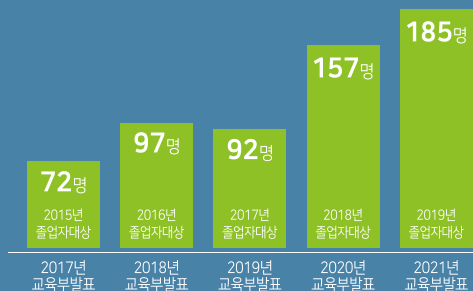

## 5년 연속 취업률 전국 1위! 해외취업 전국 1위!

2017~2021 교육부 발표 [대학정보공시 기준, 졸업생 3,000명 이상 전문대학]

2017~2021 교육부 발표 [대학정보공시 기준, 전문대학]

해외취업  
최근 5년간  
9개국  
603명

2017~2021 교육부 발표 [대학정보공시 기준]

■ 최근 5년간 해외 취업자 수

■ 최근 5년간 국가별 해외 취업자