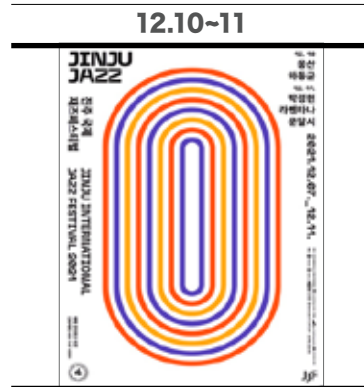

[콘서트] 2021 진주국제재즈페스티벌
경남문화예술회관 대공연장