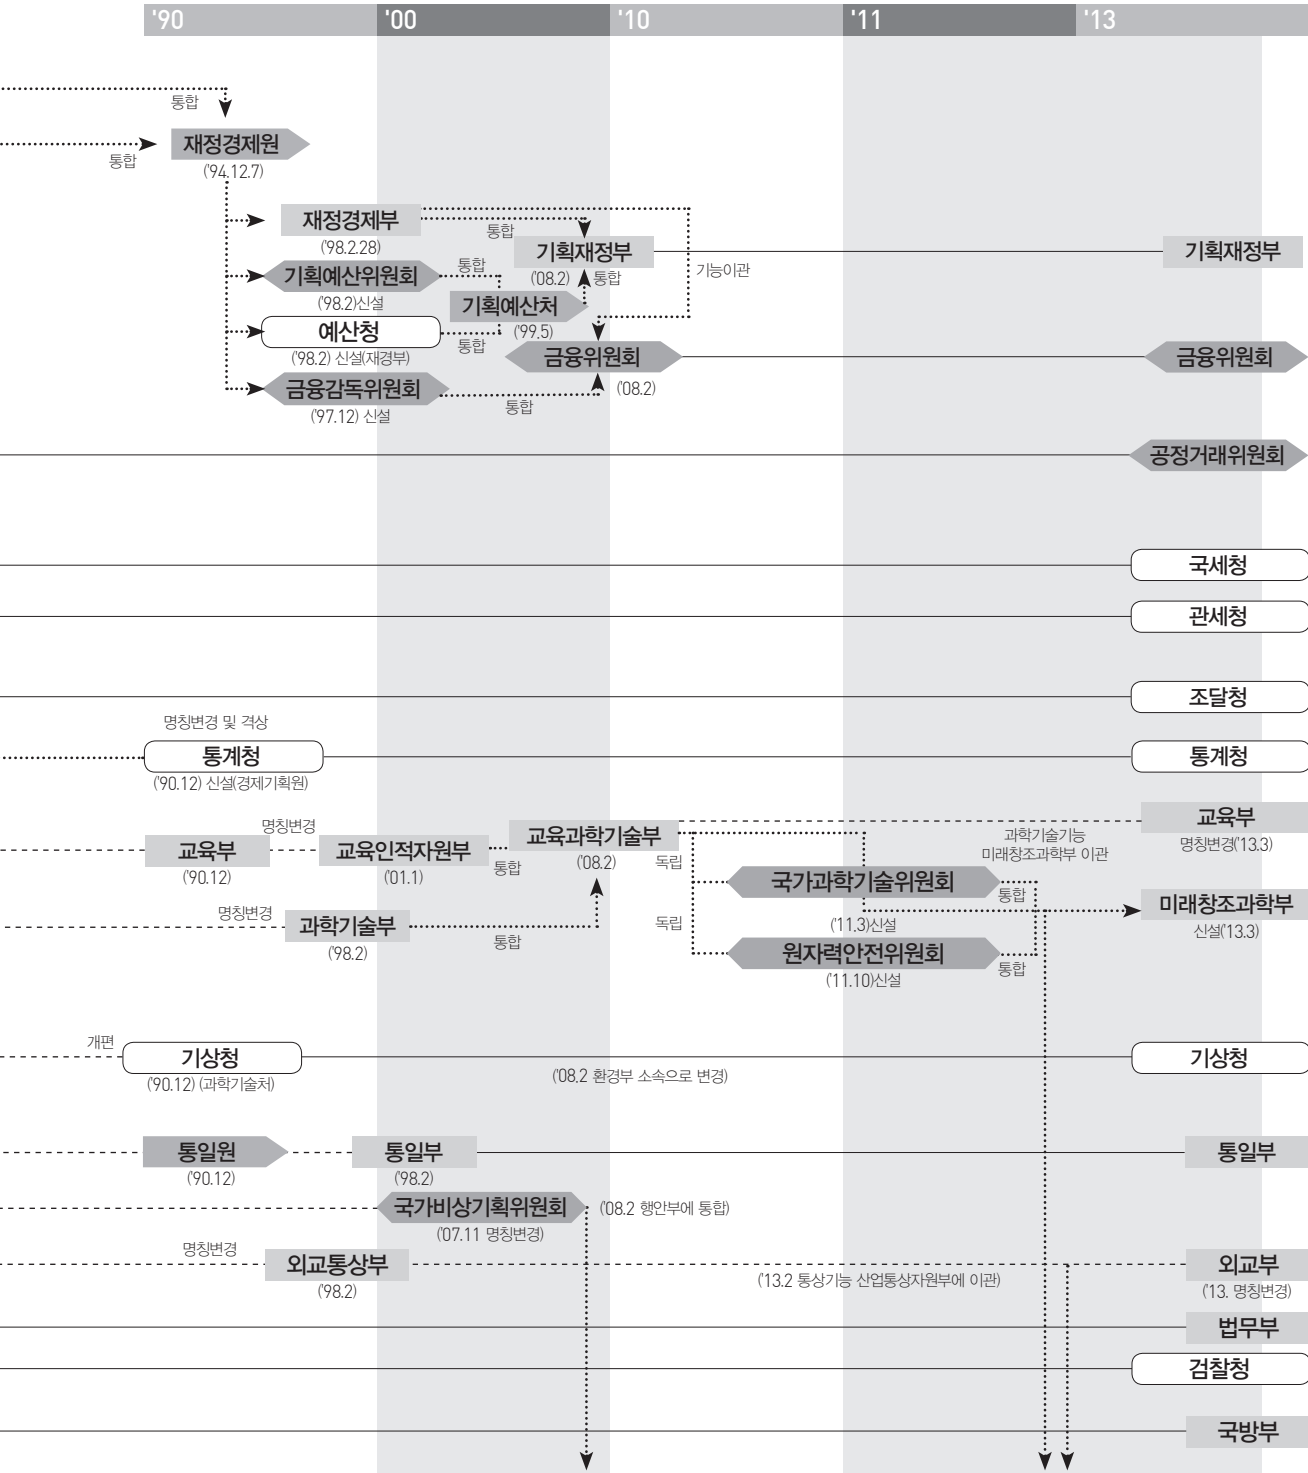

# 역대 정부조직 변천 연혁

<범례>

부단위 기관

외청, 외국

처, 원, 실 등(총리/대통령 소속)

위원회(총리/대통령 소속)

유지

통폐합, 신설