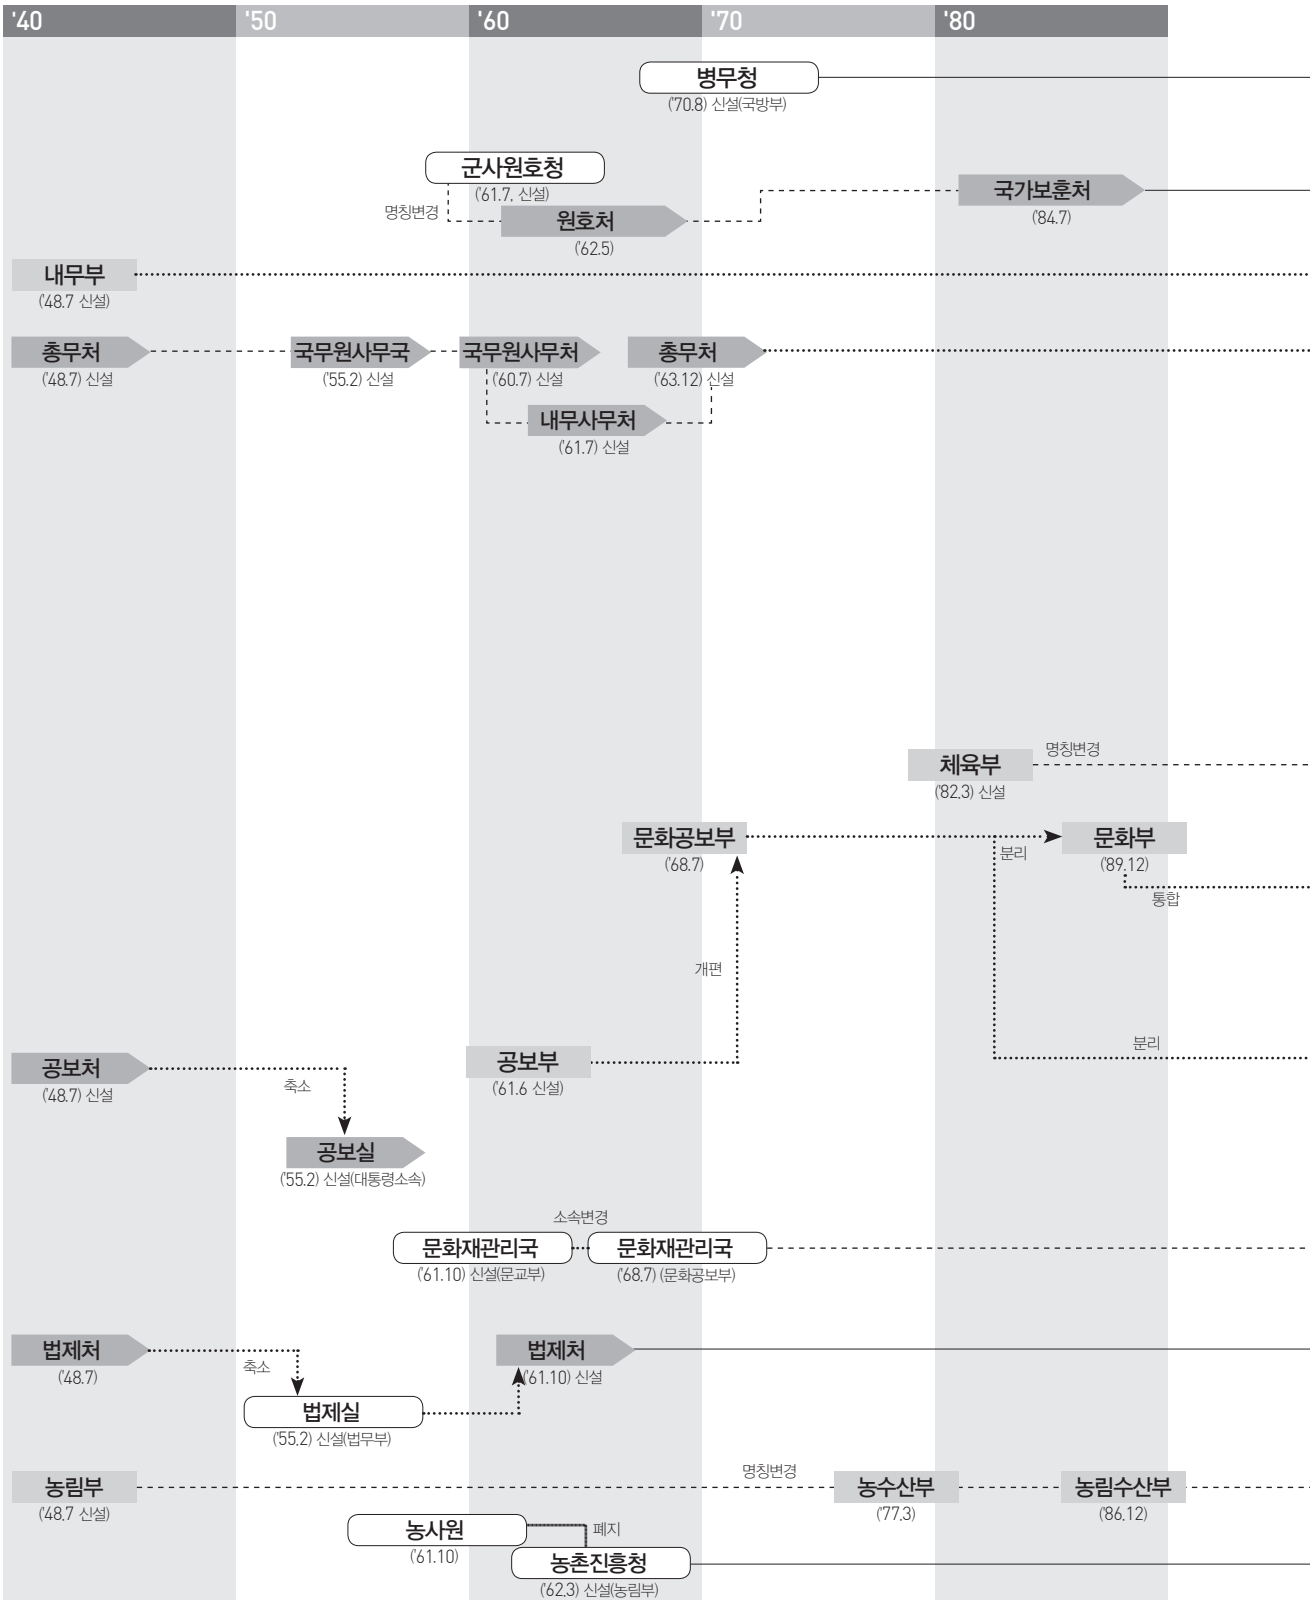

# 역대 정부조직 변천 연혁

<범례>

부단위 기관

외청, 외국

처, 원, 실 등(총리/대통령 소속)

위원회(총리/대통령 소속)

유지

통폐합, 신설