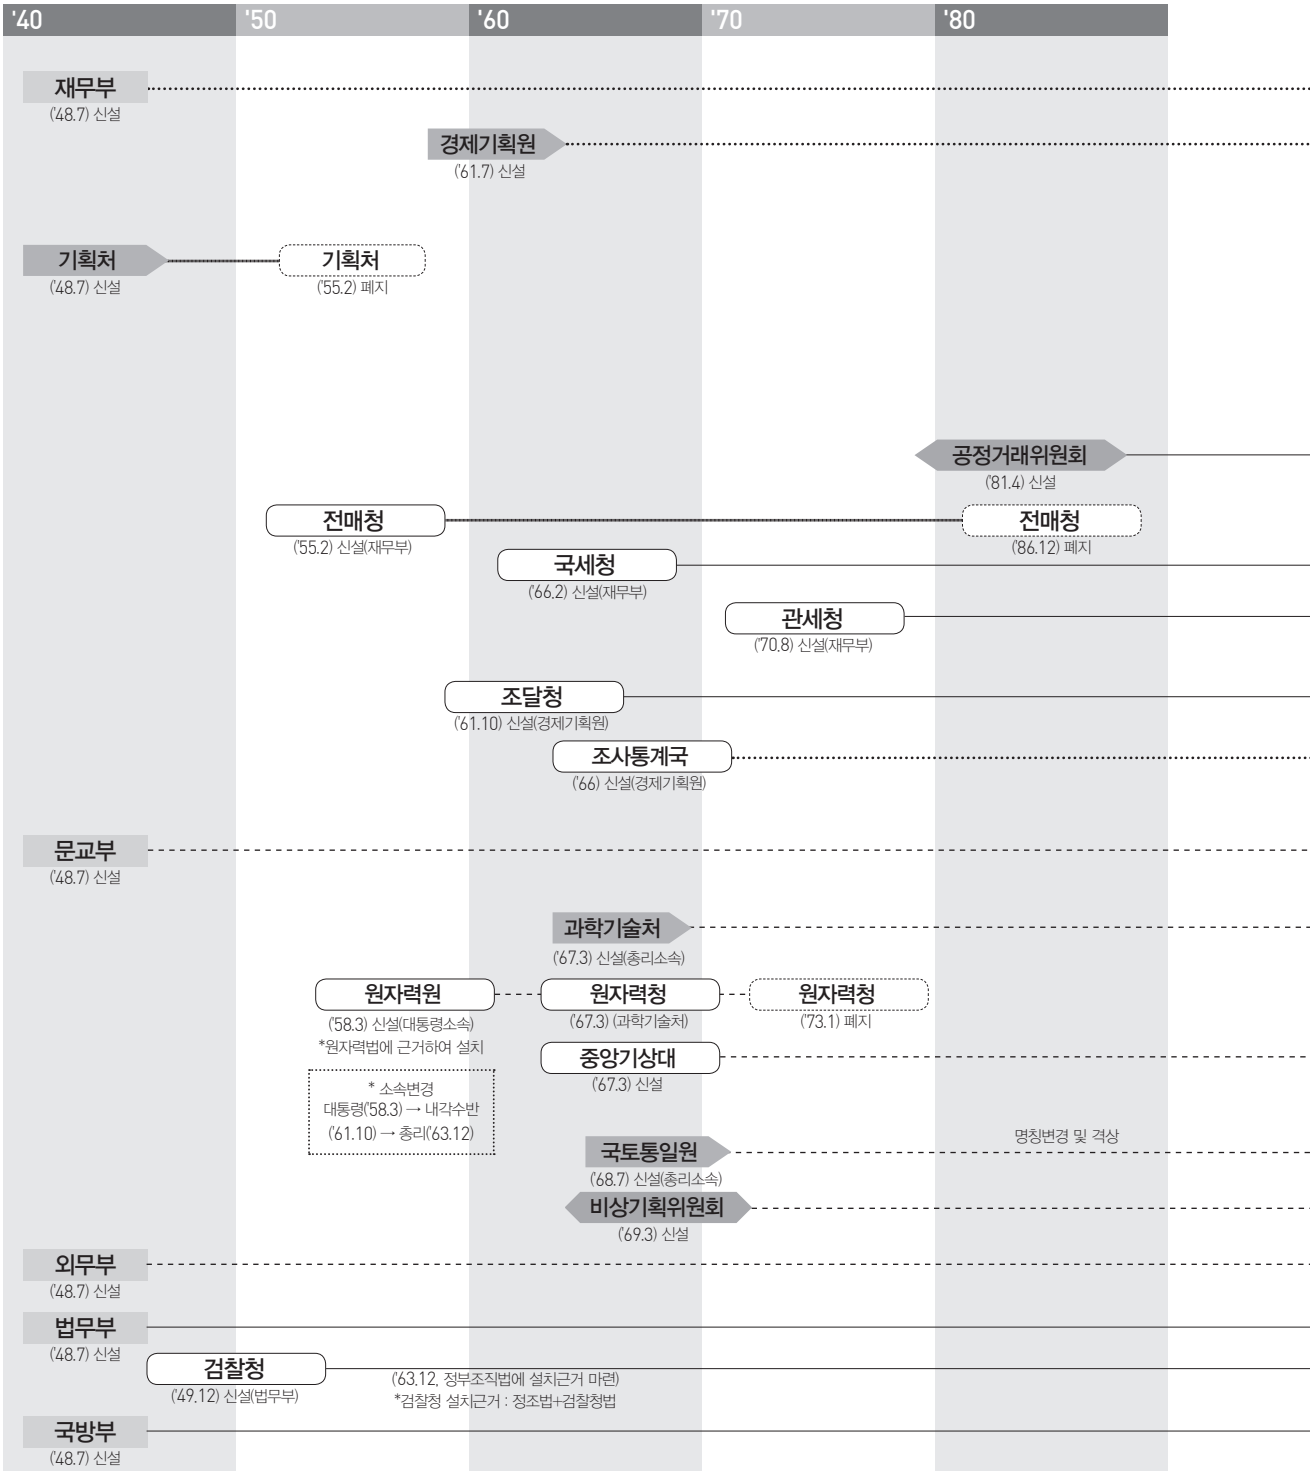

# 역대 정부조직 변천 연혁

<범례>

부단위 기관

외청, 외국

처, 원, 실 등(총리/대통령 소속)

위원회(총리/대통령 소속)

유지

통폐합, 신설